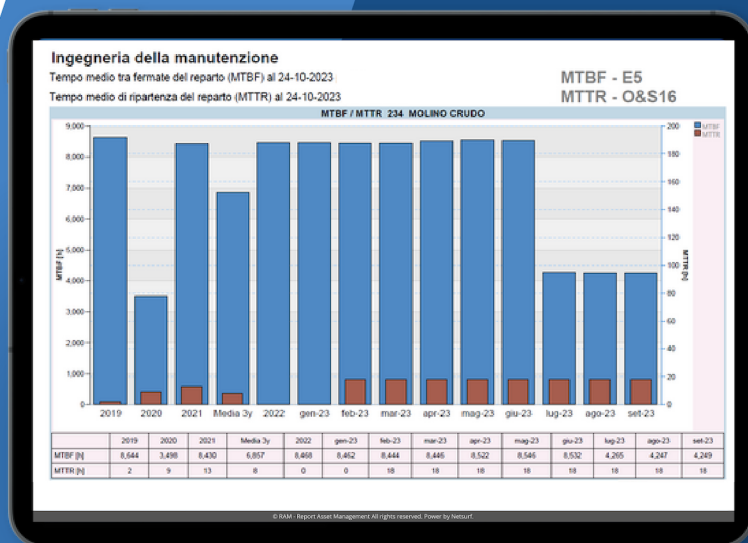

Rapidità ed efficacia

Gli indicatori di manutenzione sono strumenti essenziali per **misurare e migliorare le prestazioni** dei processi, delle risorse e degli asset, e per **raggiungere gli obiettivi** di qualità, sicurezza ed efficienza.

Netsurf permette di avere tutto questo limitando enormemente il carico di lavoro sull'utente finale, che in **pochissimo tempo** avrà a disposizione una panoramica completa sul proprio Sistema, estraibile all'occorrenza.

CONTATTACI:

- Netsurf S.r.l.
- Corso Vercelli 444, Ivrea, 10015, TO
- +39 0125 252031
- info@netsurf.it
- www.netsurf.it
- netsurf_ivrea
- Netsurf