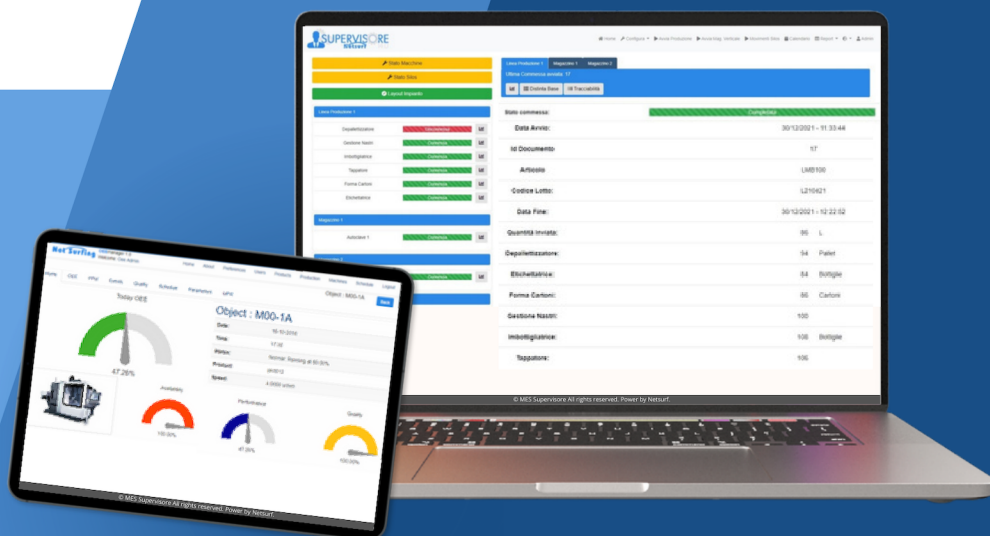

Ottimizzazione e integrazione

La raccolta e l'elaborazione dei dati dal campo permettono il **monitoraggio**, la storicizzazione, la **tracciatura** e conseguente **ottimizzazione della produzione** in tutte le sue fasi, dalle materie prime, passando per la produzione, al controllo qualità, fino al prodotto finito e alla sua spedizione.

Inoltre, il rilevamento costante dei dati di produzione e dei consumi permette di prendere le migliori decisioni in ottica di **efficientamento produttivo ed energetico**.

CONTATTACI:

- Netsurf S.r.l.
- Corso Vercelli 444, Ivrea, 10015, TO
- +39 0125 252031
- info@netsurf.it
- www.netsurf.it
- netsurf_ivrea
- Netsurf